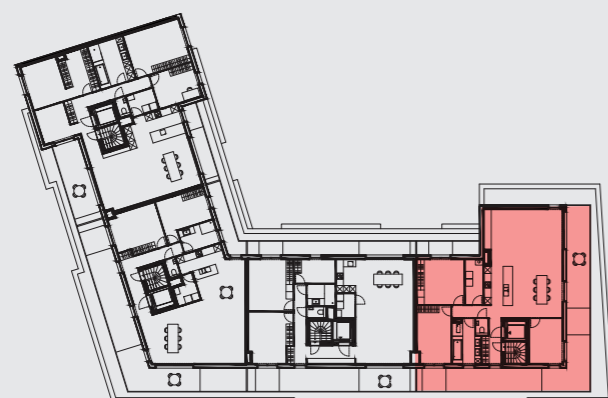

Oostgevel

Noordgevel

Westgevel - tuinzijde

Zuidgevelgevel - tuinzijde

Westgevel - straatzijde

Penthouses

APP. 2.4 - NIV. 2

Kamers:	3
Oppervlakte:	163 m ²
Terras:	37.6 m ²